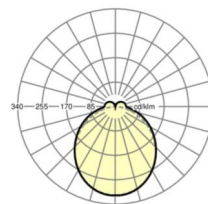

параметры

номер заказа	19477006010
код EAN	4020863408832
номер таможенного тарифа	94051190
Знак прохождения контроля	IP 64, класс защиты I, ENEC10 VDE, F, D, HACCP DIN10500/Food/IFS-пригодность для применения/BRC, Indoor, CE
Степень ударопрочности IK	IK03 (-20°C bis 45°C)
Температура окружающей среды	ta -20°C в 45°C
Особые свойства	Готовность к IoT «Ready for IoT»
Гарантийный срок	5 лет
Государственные программы поддержки	BEG - государственные субсидии для энергосберегающих зданий (действительна только для Германии)

электротехника

Балласт	Электронный драйвер DALI2 (1 штука)
Мощность системы	26W
сетевое напряжение	230V/50Hz
автоматический предохранитель (пусковой ток)	13 штук/B10, 21 штук/B16, 21 штук/C10, 35 штук/C16
класс энергосбережения/Источник света	D

Оптика

Оснастка	LED, цветопередача/оттенок света CRI ≥ 80 / 4000K
Допуск для координаты цветности (MacAdam)	3SDCM
Номинальный световой поток	4105lm
Срок службы LED	50000h L80/B10 (Tq 45°C)
светоотдача светильников	160lm/W
Угол излучения	115° (C0) / 110° (C90)
UGR поп./вдоль	24.3 / 23.7

DEEP-LINK

<https://www.regiolum.de/ru/article/19477006010>

Ссылка	LED 4000lm 840
ηLB	100 %
Φ ↓/↑	90 % / 10 %
UGR поп./вдоль	24.3 / 23.7